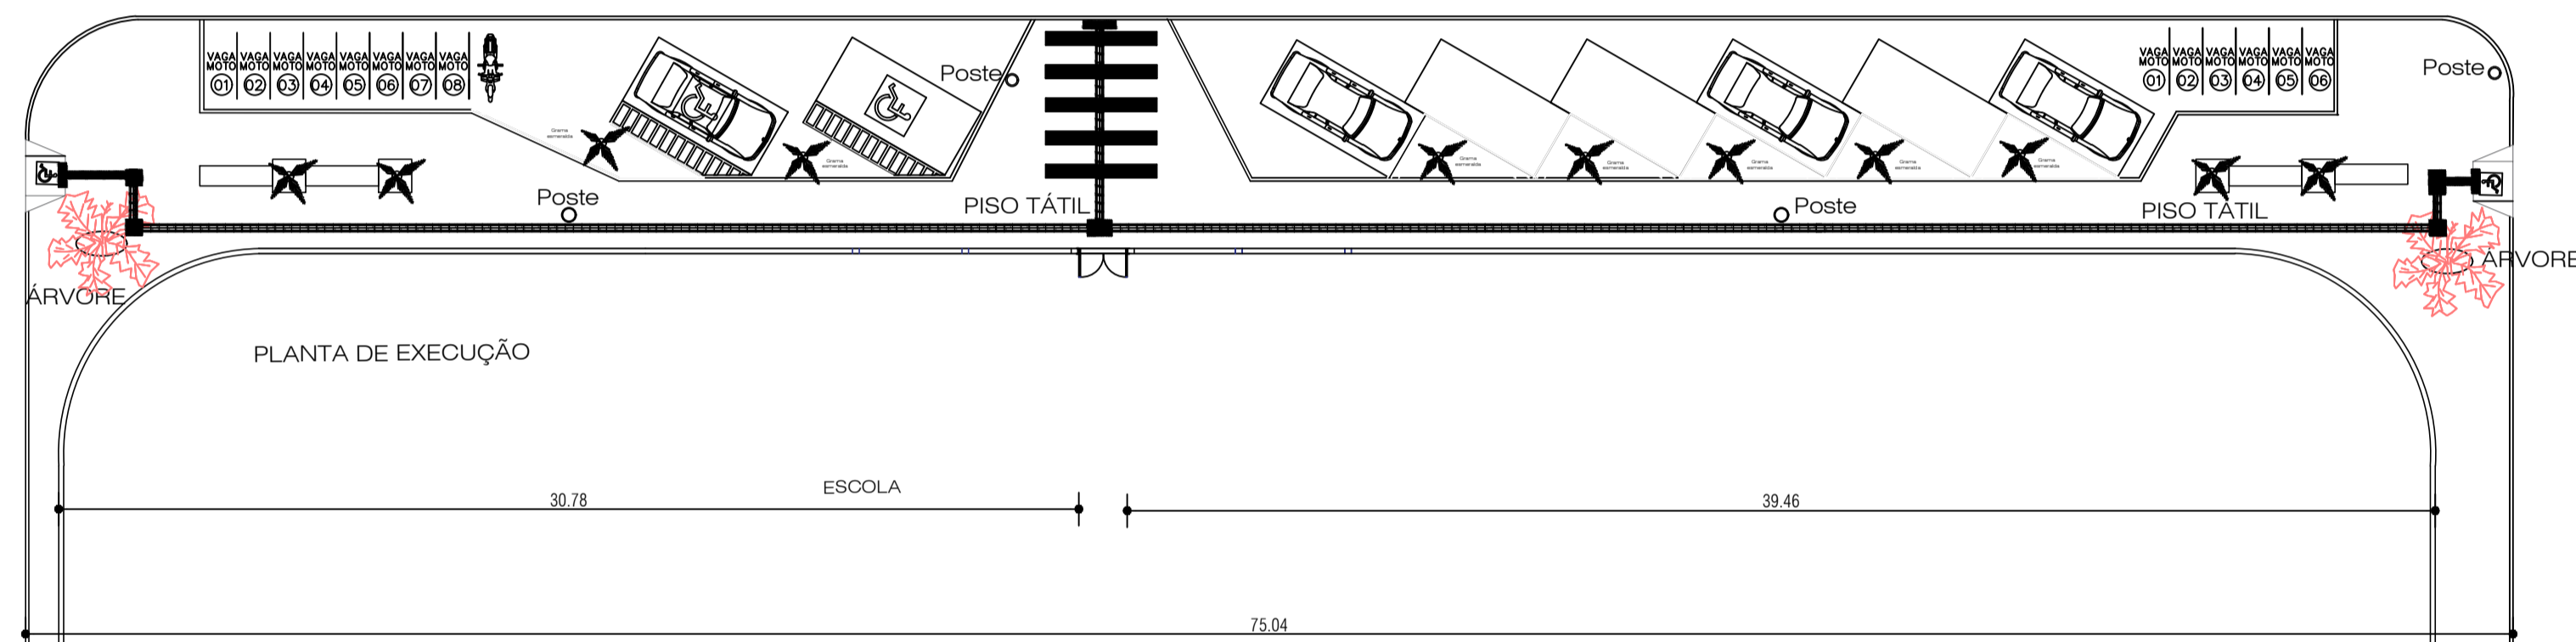

FACHADA DE EXECUÇÃO

FACHADA EXISTENTE

LEGENDA DE PAISAGISMO

SÍMBOLO	NOME POPULAR	NOME CIENTÍFICO	FORTE	DATA COLTA	QUANT.
	ÁRVORE	CAUAPISSA	ALTO		02/02
	ÁRVORE A RETIRAR				
	PALEIRA		1.300001	2.10227	04/000

DLFO		CREA	
 PREFEITURA MUNICIPAL DE CONCEIÇÃO DO ARAGUAIA			
PROPRIETÁRIO: PREFEITURA MUNICIPAL DE CONCEIÇÃO DO ARAGUAIA – PA			
PROJETO: PLANTA BAIXA – REFORMA MURO E CALÇADA – ESCOLA BRAULIA GURJÃO			
ENDEREÇO: AVENIDA INTENDENTE NOBERTO LIMA/ DOM DOMINGO CARREROT			
ÁREA TOTAL		PREFEITURA MUNICIPAL DE CONCEIÇÃO DO ARAGUAIA – PA	
ÁREA A CONSTRUIR: 553,69M ²		PROPRIETÁRIO	
		ARQUITETA DESENHISTA Simone Heitmann Rego	
		CAU: A130657-0	
		RESP. TÉCNICO: ENG. CARLOS EDUARDO GONÇALVES DA SILVA	
		CREA:15.212.776-56PA	
OBSERVAÇÕES:			
FORMATO:		LOCAÇÃO	
		REVISÃO:	
		ESCALA: 1/100	
		DATA EMISSÃO: FEVEREIRO DE 2022	
		PRANCHA: 01/01	