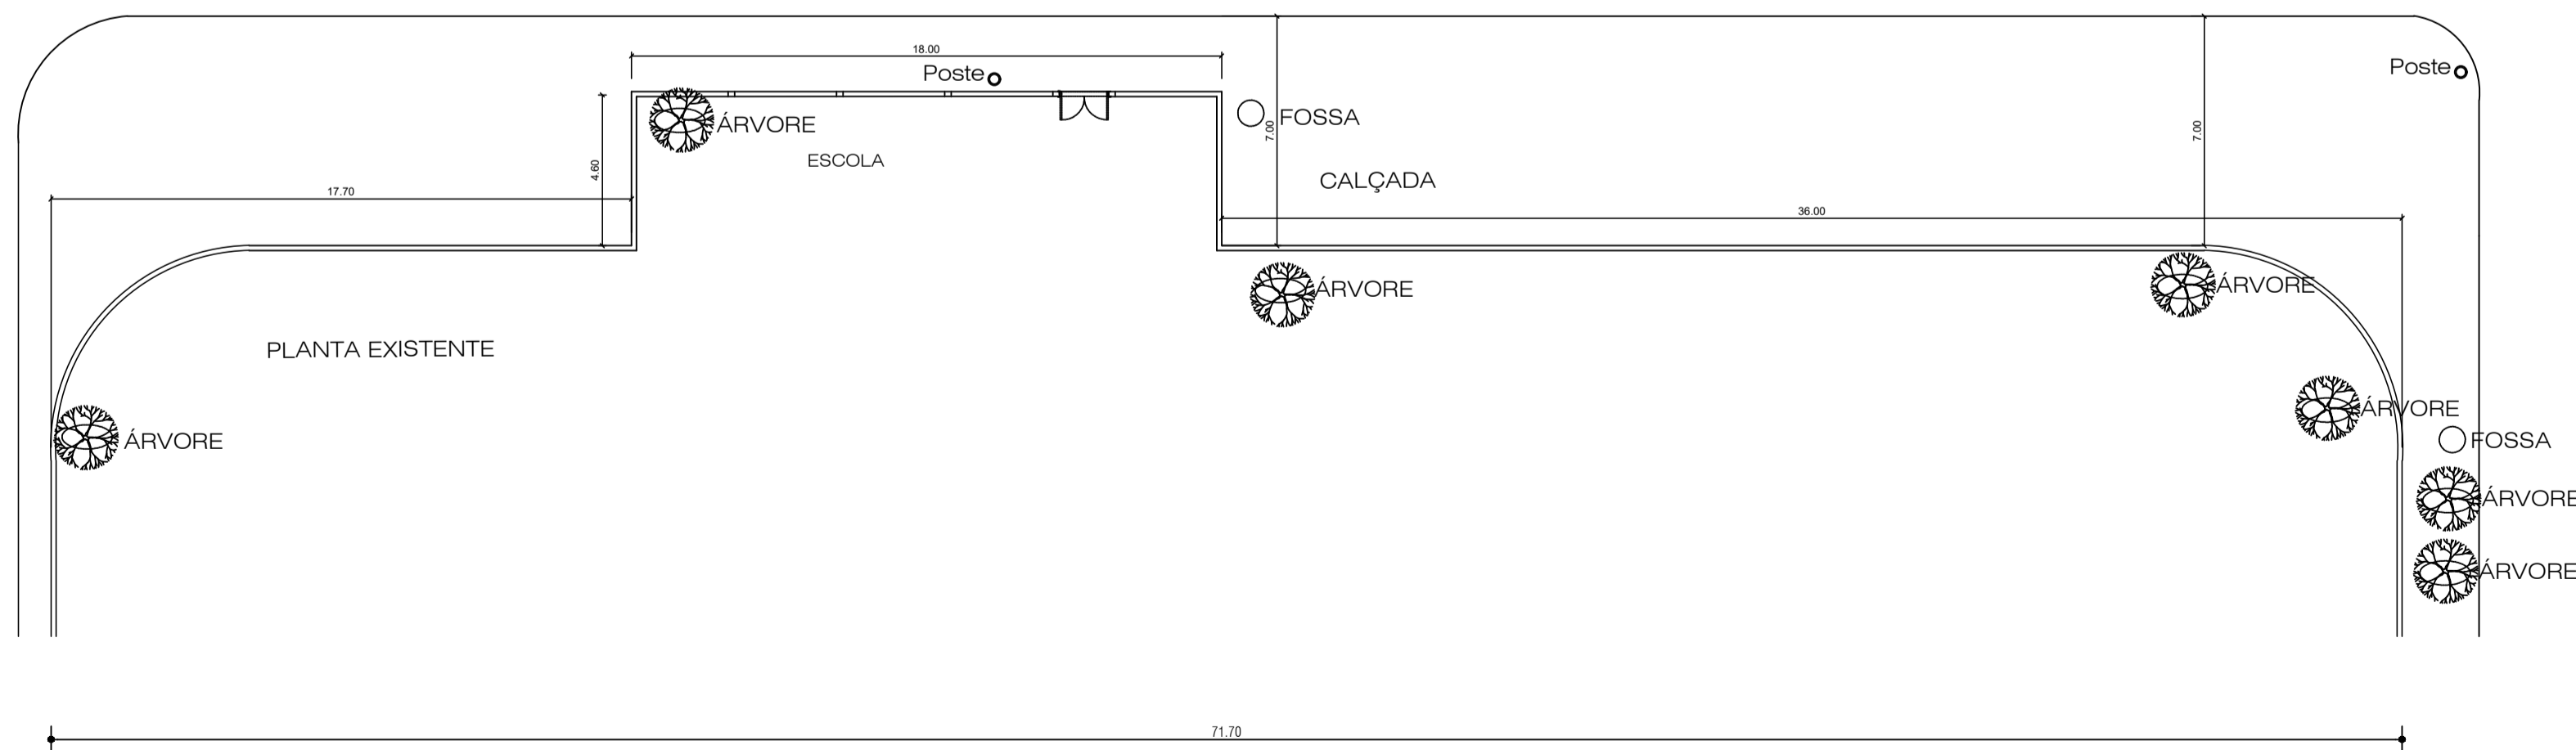

FACHADA DE EXECUÇÃO

FACHADA EXISTENTE

LEGENDA DE PAISAGISMO

SÍMBOLO	NOME POPULAR	NOME CIENTÍFICO	FORTE	DATA COLTA	QUANT.
	ÁRVORE	CAUAPISSA	ALTO		02/02
	ÁRVORE A RETIRAR				
	PALEIRA		1.300001	2.10227	04/000

DLFO		CREA	
 PREFEITURA MUNICIPAL DE CONCEIÇÃO DO ARAGUAIA			
PROPRIETÁRIO: PREFEITURA MUNICIPAL DE CONCEIÇÃO DO ARAGUAIA – PA			
PROJETO: PLANTA BAIXA – REFORMA MURO E CALÇADA – ESCOLA BRAULIA GURJÃO			
ENDEREÇO: AVENIDA INTENDENTE NOBERTO LIMA/ DOM DOMINGO CARREROT			
ÁREA TOTAL		PREFEITURA MUNICIPAL DE CONCEIÇÃO DO ARAGUAIA – PA	
ÁREA A CONSTRUIR: 553,69M ²		PROPRIETÁRIO	
		ARQUITETA DESENHISTA Simone Heitmann Rego	
		CAU: A130657-0	
		RESP. TÉCNICO: ENG. CARLOS EDUARDO GONÇALVES DA SILVA	
		CREA:15.212.776-56PA	
OBSERVAÇÕES:			
FORMATO:		LOCAÇÃO	
		REVISÃO:	
		ESCALA: 1/100	
		DATA EMISSÃO: FEVEREIRO DE 2022	
		PRANCHA: 01/01	