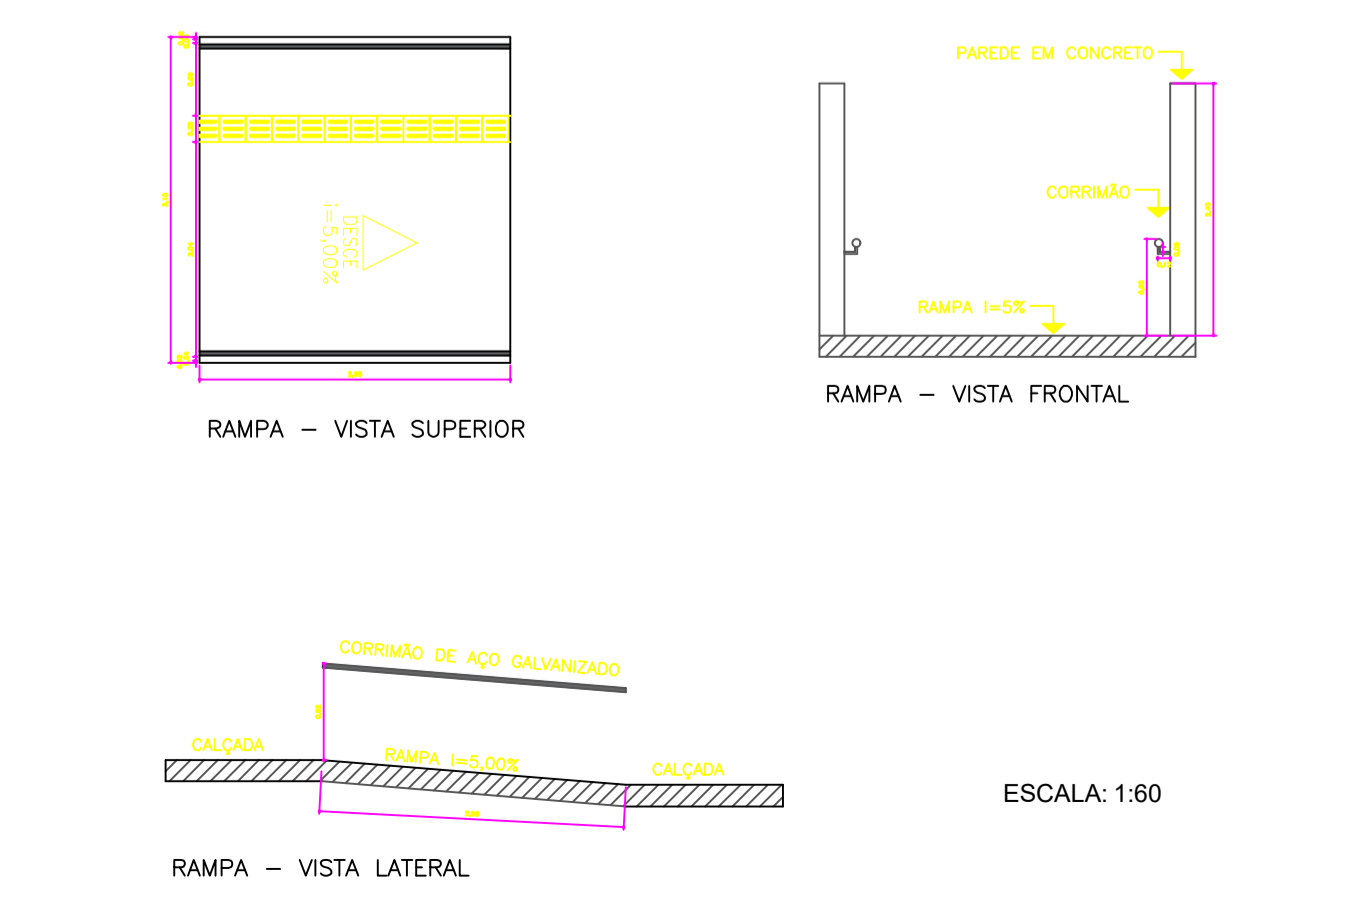

PLANTA DE ACESSIBILIDADE

LEGENDA	
MATERIAL	
	Piso tátil alerta amarelo 25cmX25cm aplicado me cola de contato sob piso existente
	Piso tátil direcional vermelho 25cmX25cm aplicado me cola de contato sob piso existente

RAMPA DE ACESSO – VISTA SUPERIOR

RAMPA DE ACESSO – PERSPECTIVA

DLFO	CREA
 PREFEITURA MUNICIPAL DE CONCEIÇÃO DO ARAGUAIA	
PROPRIETÁRIO: PREFEITURA MUNICIPAL DE CONCEIÇÃO DO ARAGUAIA – PA PROJETO: PRAÇA "SETOR UNIVERSITÁRIO" ENDEREÇO: AV. JK – SETOR UNIVERSITÁRIO, CONCEIÇÃO DO ARAGUAIA – PA	
ÁREA TOTAL 2.010,29 m²	PREFEITURA MUNICIPAL DE CONCEIÇÃO DO ARAGUAIA PROPRIETÁRIO RESP. TÉCNICO: JONILSON CÉSAR DO NASCIMENTO SILVA ART (N°): PA 20220722349 CREA/RN: 151.172.773-0
OBSERVAÇÕES:	
FORMATO: REVISÃO:	PROJETO ARQUITETÔNICO (ACESSIBILIDADE) ESCALA: INDICADA DATA EMISSÃO: FEVEREIRO DE 2022
	PRAÇA PRANCHA: 06/06