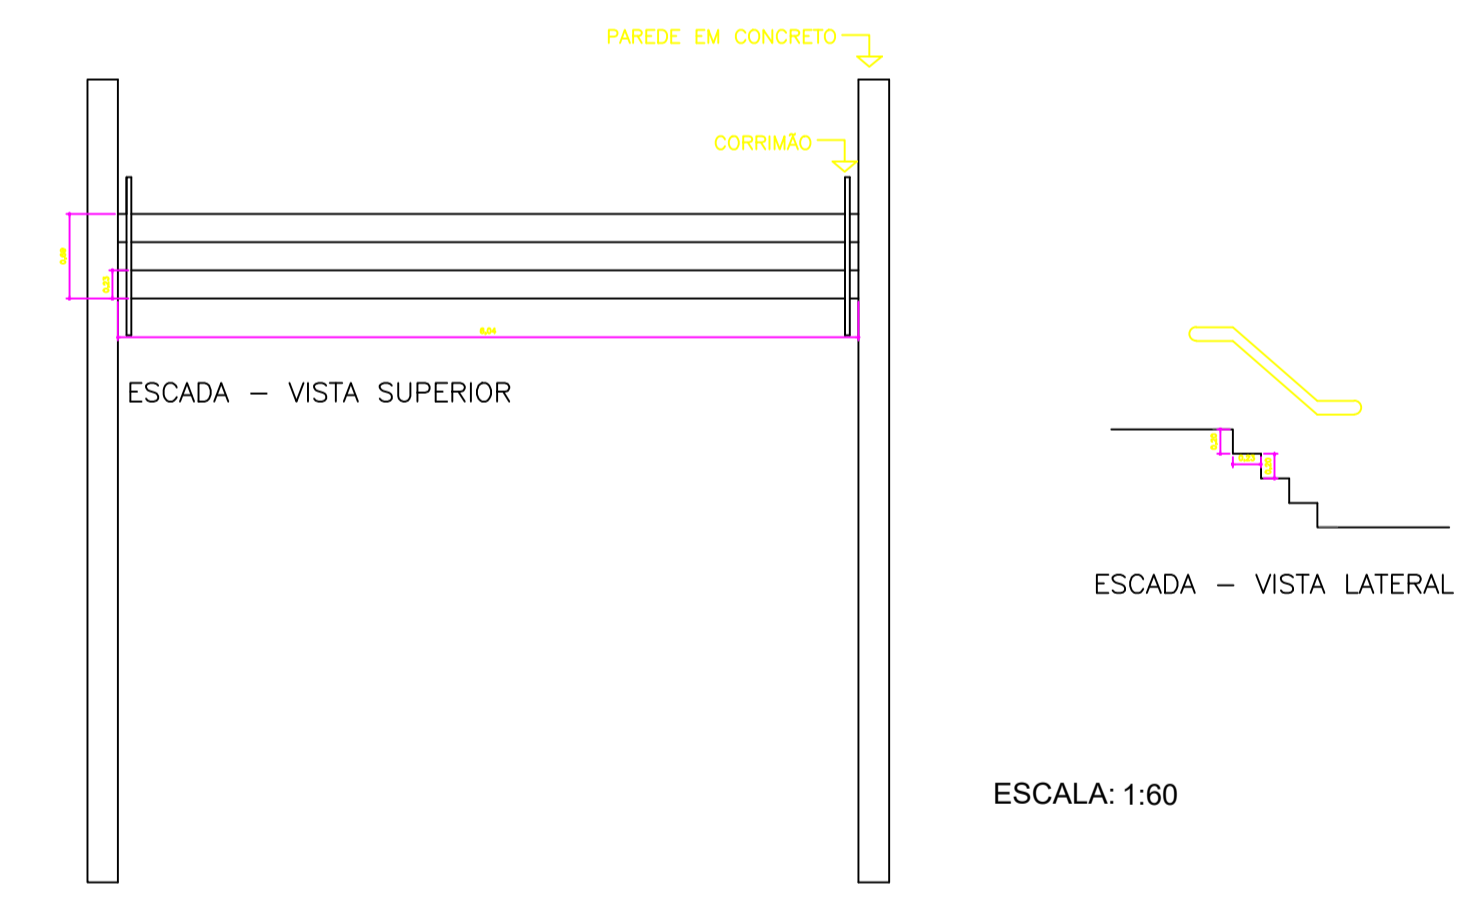

PLANTA DE ACESSIBILIDADE

LEGENDA	
MATERIAL	
	Piso tátil alerta amarelo 25cmX25cm aplicado me cola de contato sob piso existente
	Piso tátil direcional vermelho 25cmX25cm aplicado me cola de contato sob piso existente

RAMPA DE ACESSO – VISTA SUPERIOR

RAMPA DE ACESSO – PERSPECTIVA

DLFO	CREA
 PREFEITURA MUNICIPAL DE CONCEIÇÃO DO ARAGUAIA	
PROPRIETÁRIO: PREFEITURA MUNICIPAL DE CONCEIÇÃO DO ARAGUAIA – PA PROJETO: PRAÇA "SETOR UNIVERSITÁRIO" ENDEREÇO: AV. JK – SETOR UNIVERSITÁRIO, CONCEIÇÃO DO ARAGUAIA – PA	
ÁREA TOTAL 2.010,29 m²	PREFEITURA MUNICIPAL DE CONCEIÇÃO DO ARAGUAIA PROPRIETÁRIO RESP. TÉCNICO: JONILSON CÉSAR DO NASCIMENTO SILVA ART (N°): PA 20220722349 CREA/RN: 151.172.773-0
OBSERVAÇÕES:	
FORMATO: REVISÃO:	PROJETO ARQUITETÔNICO (ACESSIBILIDADE) ESCALA: INDICADA DATA EMISSÃO: FEVEREIRO DE 2022
	PRAÇA PRANCHA: 06/06