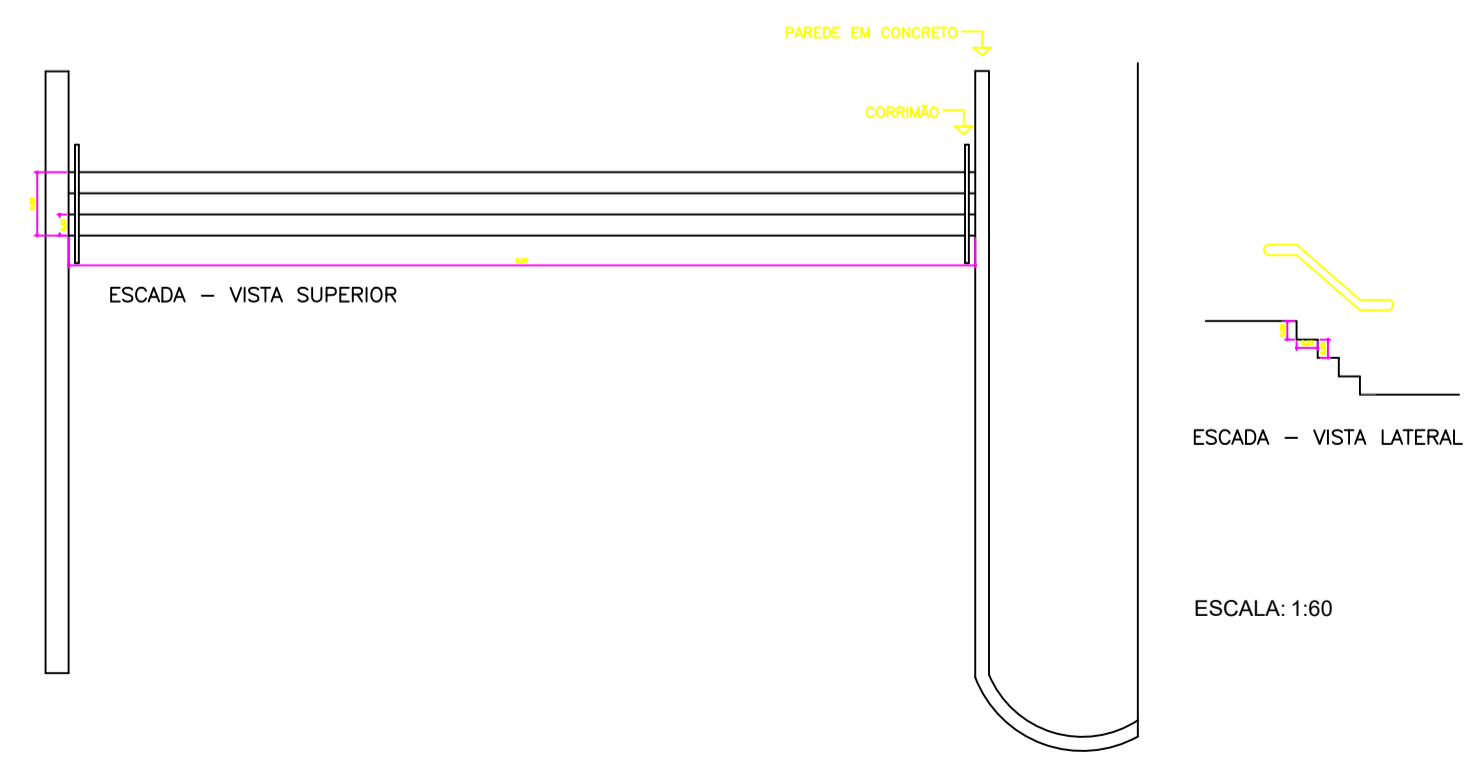

PLANTA DE ACESSIBILIDADE

LEGENDA	
MATERIAL	
	Piso tátil alerta amarelo 25cmX25cm aplicado me cola de contato sob piso existente
	Piso tátil direcional vermelho 25cmX25cm aplicado me cola de contato sob piso existente

RAMPA DE ACESSO – VISTA SUPERIOR

RAMPA DE ACESSO – PERSPECTIVA

DLFO	CREA
 PREFEITURA MUNICIPAL DE CONCEIÇÃO DO ARAGUAIA	
PROPRIETÁRIO: PREFEITURA MUNICIPAL DE CONCEIÇÃO DO ARAGUAIA – PA PROJETO: PRAÇA "SETOR UNIVERSITÁRIO" ENDEREÇO: AV. JK – SETOR UNIVERSITÁRIO, CONCEIÇÃO DO ARAGUAIA – PA	
ÁREA TOTAL 2.010,29 m²	PREFEITURA MUNICIPAL DE CONCEIÇÃO DO ARAGUAIA PROPRIETÁRIO RESP. TÉCNICO: JONILSON CÉSAR DO NASCIMENTO SILVA ART (N°): PA 20220722349 CREA/RN: 151.172.773-0
OBSERVAÇÕES:	
FORMATO: REVISÃO:	PROJETO ARQUITETÔNICO (ACESSIBILIDADE) ESCALA: INDICADA DATA EMISSÃO: FEVEREIRO DE 2022
	PRAÇA PRANCHA: 06/06