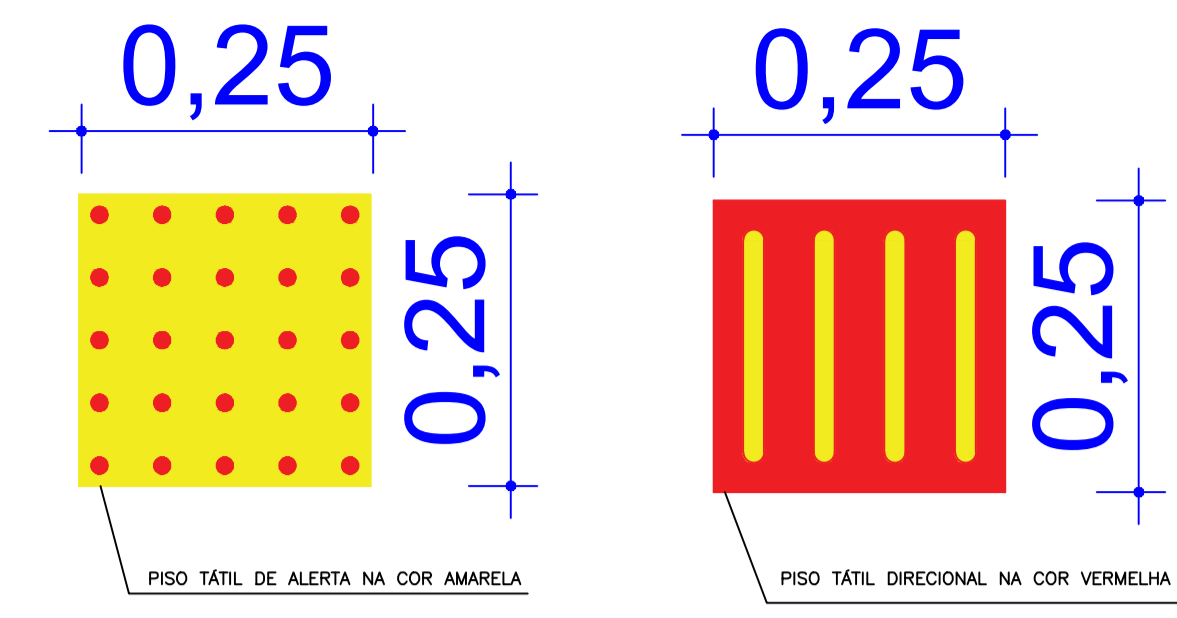

PLANTA DE ACESSIBILIDADE

LEGENDA	
MATERIAL	
	Piso tátil alerta amarelo 25cmX25cm aplicado me cola de contato sob piso existente
	Piso tátil direcional vermelho 25cmX25cm aplicado me cola de contato sob piso existente

RAMPA DE ACESSO – VISTA SUPERIOR

RAMPA DE ACESSO – PERSPECTIVA

DLFO	CREA
 PREFEITURA MUNICIPAL DE CONCEIÇÃO DO ARAGUAIA	
PROPRIETÁRIO: PREFEITURA MUNICIPAL DE CONCEIÇÃO DO ARAGUAIA – PA PROJETO: PRAÇA "SETOR UNIVERSITÁRIO" ENDEREÇO: AV. JK – SETOR UNIVERSITÁRIO, CONCEIÇÃO DO ARAGUAIA – PA	
ÁREA TOTAL 2.010,29 m²	PREFEITURA MUNICIPAL DE CONCEIÇÃO DO ARAGUAIA PROPRIETÁRIO RESP. TÉCNICO: JONILSON CÉSAR DO NASCIMENTO SILVA ART (N°): PA 20220722349 CREA/RN: 151.172.773-0
OBSERVAÇÕES:	
FORMATO: REVISÃO:	PROJETO ARQUITETÔNICO (ACESSIBILIDADE) ESCALA: INDICADA DATA EMISSÃO: FEVEREIRO DE 2022
	PRAÇA PRANCHA: 06/06