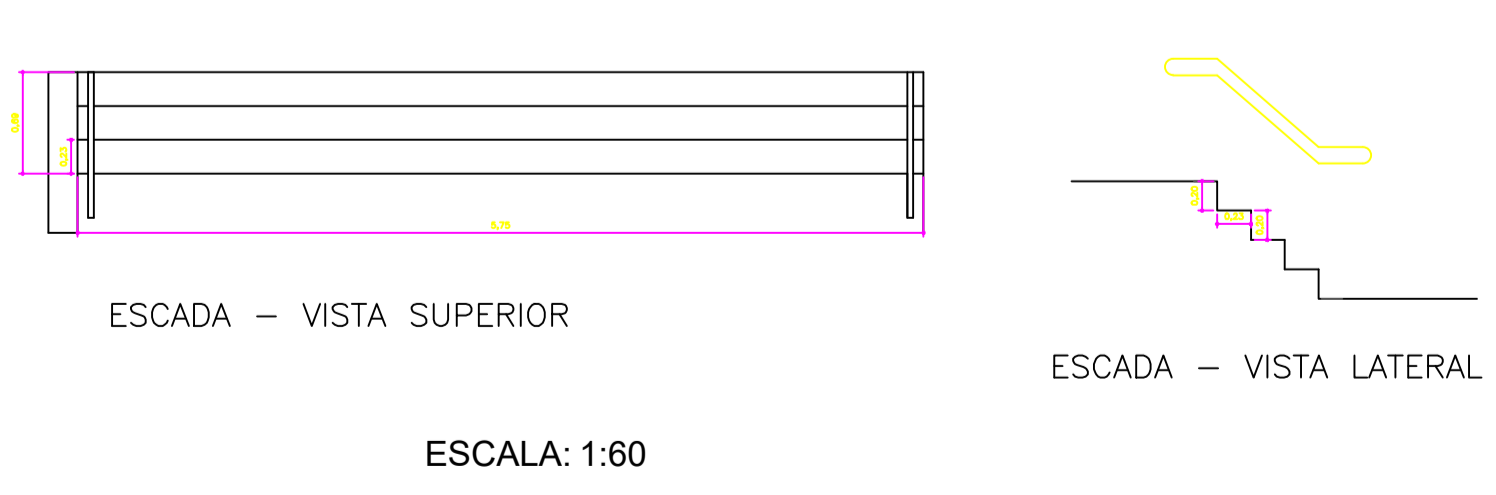

PLANTA DE ACESSIBILIDADE

LEGENDA	
MATERIAL	
	Piso tátil alerta amarelo 25cmX25cm aplicado me cola de contato sob piso existente
	Piso tátil direcional vermelho 25cmX25cm aplicado me cola de contato sob piso existente

RAMPA DE ACESSO – VISTA SUPERIOR

RAMPA DE ACESSO – PERSPECTIVA

DLFO	CREA
 PREFEITURA MUNICIPAL DE CONCEIÇÃO DO ARAGUAIA	
PROPRIETÁRIO: PREFEITURA MUNICIPAL DE CONCEIÇÃO DO ARAGUAIA – PA PROJETO: PRAÇA "SETOR UNIVERSITÁRIO" ENDEREÇO: AV. JK – SETOR UNIVERSITÁRIO, CONCEIÇÃO DO ARAGUAIA – PA	
ÁREA TOTAL 2.010,29 m²	PREFEITURA MUNICIPAL DE CONCEIÇÃO DO ARAGUAIA PROPRIETÁRIO RESP. TÉCNICO: JONILSON CÉSAR DO NASCIMENTO SILVA ART (N°): PA 20220722349 CREA/RN: 151.172.773-0
OBSERVAÇÕES:	
FORMATO: REVISÃO:	PROJETO ARQUITETÔNICO (ACESSIBILIDADE) ESCALA: INDICADA DATA EMISSÃO: FEVEREIRO DE 2022
	PRAÇA PRANCHA: 06/06