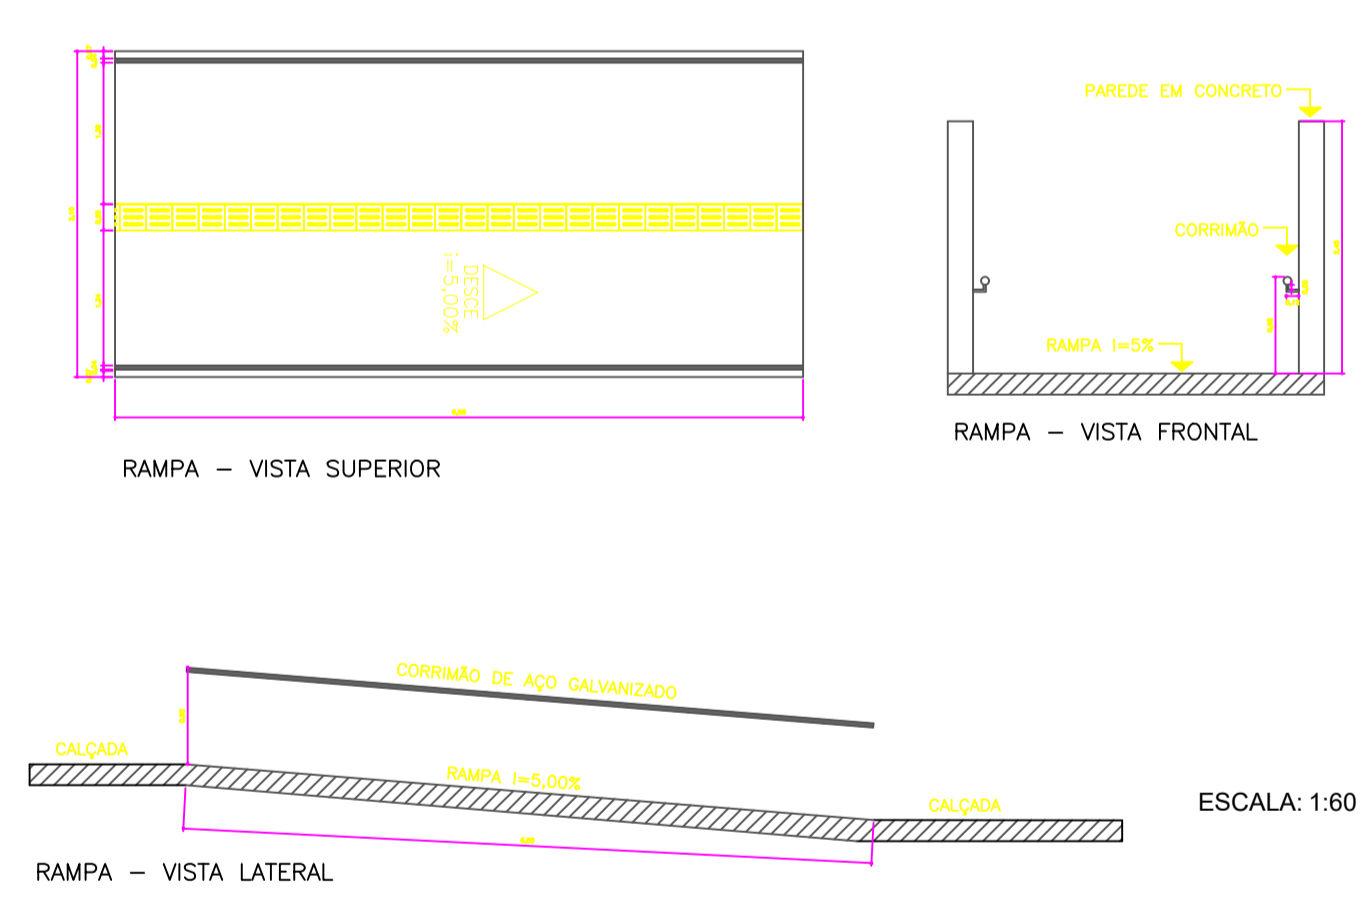

PLANTA DE ACESSIBILIDADE

LEGENDA	
MATERIAL	
	Piso tátil alerta amarelo 25cmX25cm aplicado me cola de contato sob piso existente
	Piso tátil direcional vermelho 25cmX25cm aplicado me cola de contato sob piso existente

RAMPA DE ACESSO – VISTA SUPERIOR

RAMPA DE ACESSO – PERSPECTIVA

DLFO	CREA
 PREFEITURA MUNICIPAL DE CONCEIÇÃO DO ARAGUAIA	
PROPRIETÁRIO: PREFEITURA MUNICIPAL DE CONCEIÇÃO DO ARAGUAIA – PA PROJETO: PRAÇA "SETOR UNIVERSITÁRIO" ENDEREÇO: AV. JK – SETOR UNIVERSITÁRIO, CONCEIÇÃO DO ARAGUAIA – PA	
ÁREA TOTAL 2.010,29 m²	PREFEITURA MUNICIPAL DE CONCEIÇÃO DO ARAGUAIA PROPRIETÁRIO RESP. TÉCNICO: JONILSON CÉSAR DO NASCIMENTO SILVA ART (N°): PA 20220722349 CREA/RN: 151.172.773-0
OBSERVAÇÕES:	
FORMATO: REVISÃO:	PROJETO ARQUITETÔNICO (ACESSIBILIDADE) ESCALA: INDICADA DATA EMISSÃO: FEVEREIRO DE 2022
	PRAÇA PRANCHA: 06/06