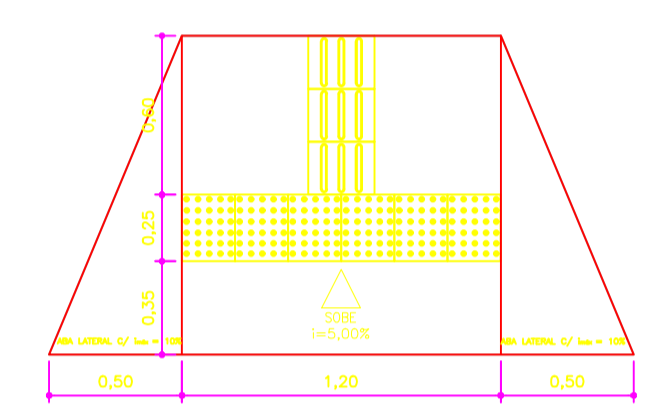

PLANTA DE ACESSIBILIDADE

LEGENDA	
MATERIAL	
	Piso tátil alerta amarelo 25cmX25cm aplicado me cola de contato sob piso existente
	Piso tátil direcional vermelho 25cmX25cm aplicado me cola de contato sob piso existente

RAMPA DE ACESSO – VISTA SUPERIOR

RAMPA DE ACESSO – PERSPECTIVA

DLFO	CREA
 PREFEITURA MUNICIPAL DE CONCEIÇÃO DO ARAGUAIA	
PROPRIETÁRIO: PREFEITURA MUNICIPAL DE CONCEIÇÃO DO ARAGUAIA – PA PROJETO: PRAÇA "SETOR UNIVERSITÁRIO" ENDEREÇO: AV. JK – SETOR UNIVERSITÁRIO, CONCEIÇÃO DO ARAGUAIA – PA	
ÁREA TOTAL 2.010,29 m²	PREFEITURA MUNICIPAL DE CONCEIÇÃO DO ARAGUAIA PROPRIETÁRIO RESP. TÉCNICO: JONILSON CÉSAR DO NASCIMENTO SILVA ART (N°): PA 20220722349 CREA/RN: 151.172.773-0
OBSERVAÇÕES:	
FORMATO: REVISÃO:	PROJETO ARQUITETÔNICO (ACESSIBILIDADE) ESCALA: INDICADA DATA EMISSÃO: FEVEREIRO DE 2022
	PRAÇA PRANCHA: 06/06