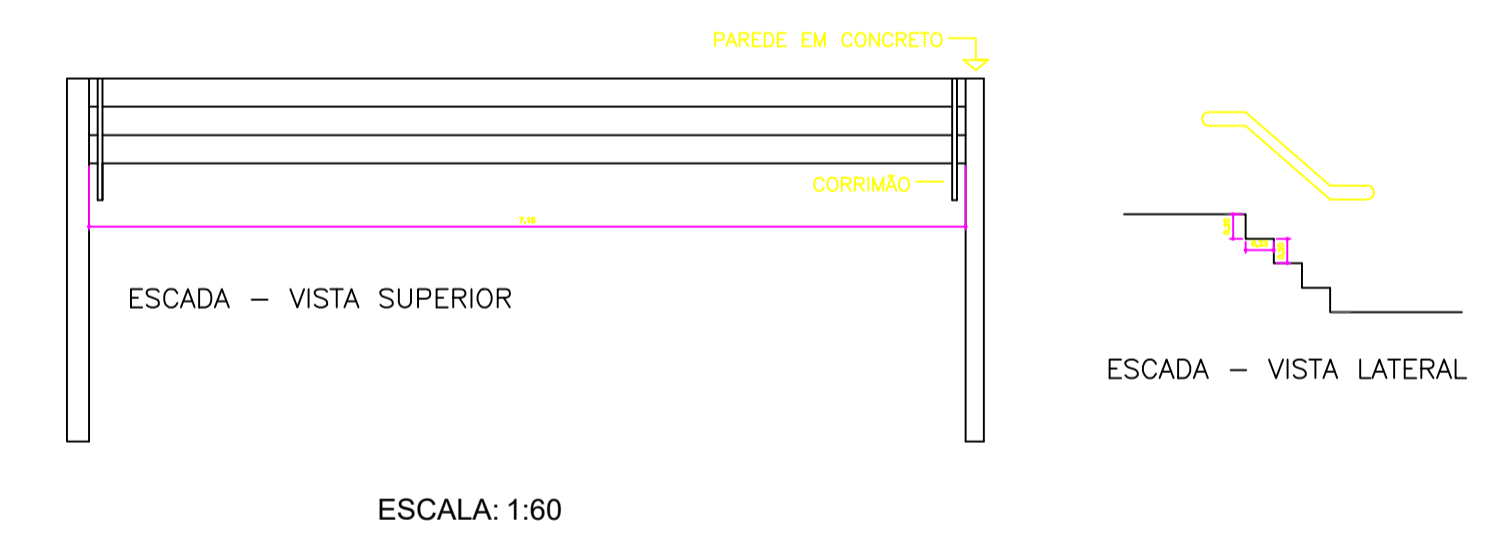

PLANTA DE ACESSIBILIDADE

LEGENDA	
MATERIAL	
	Piso tátil alerta amarelo 25cmX25cm aplicado me cola de contato sob piso existente
	Piso tátil direcional vermelho 25cmX25cm aplicado me cola de contato sob piso existente

RAMPA DE ACESSO – VISTA SUPERIOR

RAMPA DE ACESSO – PERSPECTIVA

DLFO	CREA
 PREFEITURA MUNICIPAL DE CONCEIÇÃO DO ARAGUAIA	
PROPRIETÁRIO: PREFEITURA MUNICIPAL DE CONCEIÇÃO DO ARAGUAIA – PA PROJETO: PRAÇA "SETOR UNIVERSITÁRIO" ENDEREÇO: AV. JK – SETOR UNIVERSITÁRIO, CONCEIÇÃO DO ARAGUAIA – PA	
ÁREA TOTAL 2.010,29 m²	PREFEITURA MUNICIPAL DE CONCEIÇÃO DO ARAGUAIA PROPRIETÁRIO RESP. TÉCNICO: JONILSON CÉSAR DO NASCIMENTO SILVA ART (N°): PA 20220722349 CREA/RN: 151.172.773-0
OBSERVAÇÕES:	
FORMATO: REVISÃO:	PROJETO ARQUITETÔNICO (ACESSIBILIDADE) ESCALA: INDICADA DATA EMISSÃO: FEVEREIRO DE 2022
	PRAÇA PRANCHA: 06/06