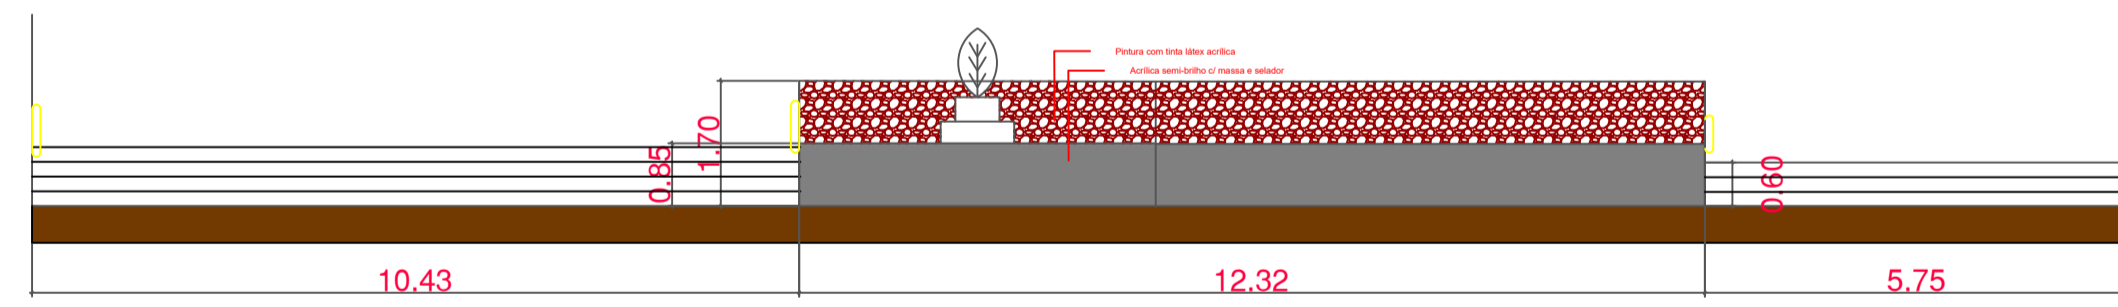

DETALHAMENTO DO CORTE BB*

DETALHAMENTO DO CORTE CC*

DETALHAMENTO DO CORTE AA*

PERSPECTIVA (SESSÃO TRANSVERSAL)

DLFO	CREA
 PREFEITURA MUNICIPAL DE CONCEIÇÃO DO ARAGUAIA	
PROPRIETÁRIO:	PREFEITURA MUNICIPAL DE CONCEIÇÃO DO ARAGUAIA – PA
PROJETO:	PRAÇA "BURITI"
ENDEREÇO:	AV. COUTO MAGALHÃES – CAPELINHA, CONCEIÇÃO DO ARAGUAIA – PA
ÁREA TOTAL	PREFEITURA MUNICIPAL DE CONCEIÇÃO DO ARAGUAIA
2.010,29 m ²	PROPRIETÁRIO
	RESP. TÉCNICO: JONILSON CÉSAR DO NASCIMENTO SILVA
	ART (N°): PA 20220722349
	CREA/RN: 151.172.773-0
OBSERVAÇÕES:	
FORMATO:	DETALHAMENTO (PINTURA, CORRIMÃO E CORTE DRENAGEM)
REVISÃO:	PRAÇA
ESCALA: 1:100 INDICADA	PRANCHA: 05/06
DATA EMISSÃO: FEVEREIRO DE 2022	