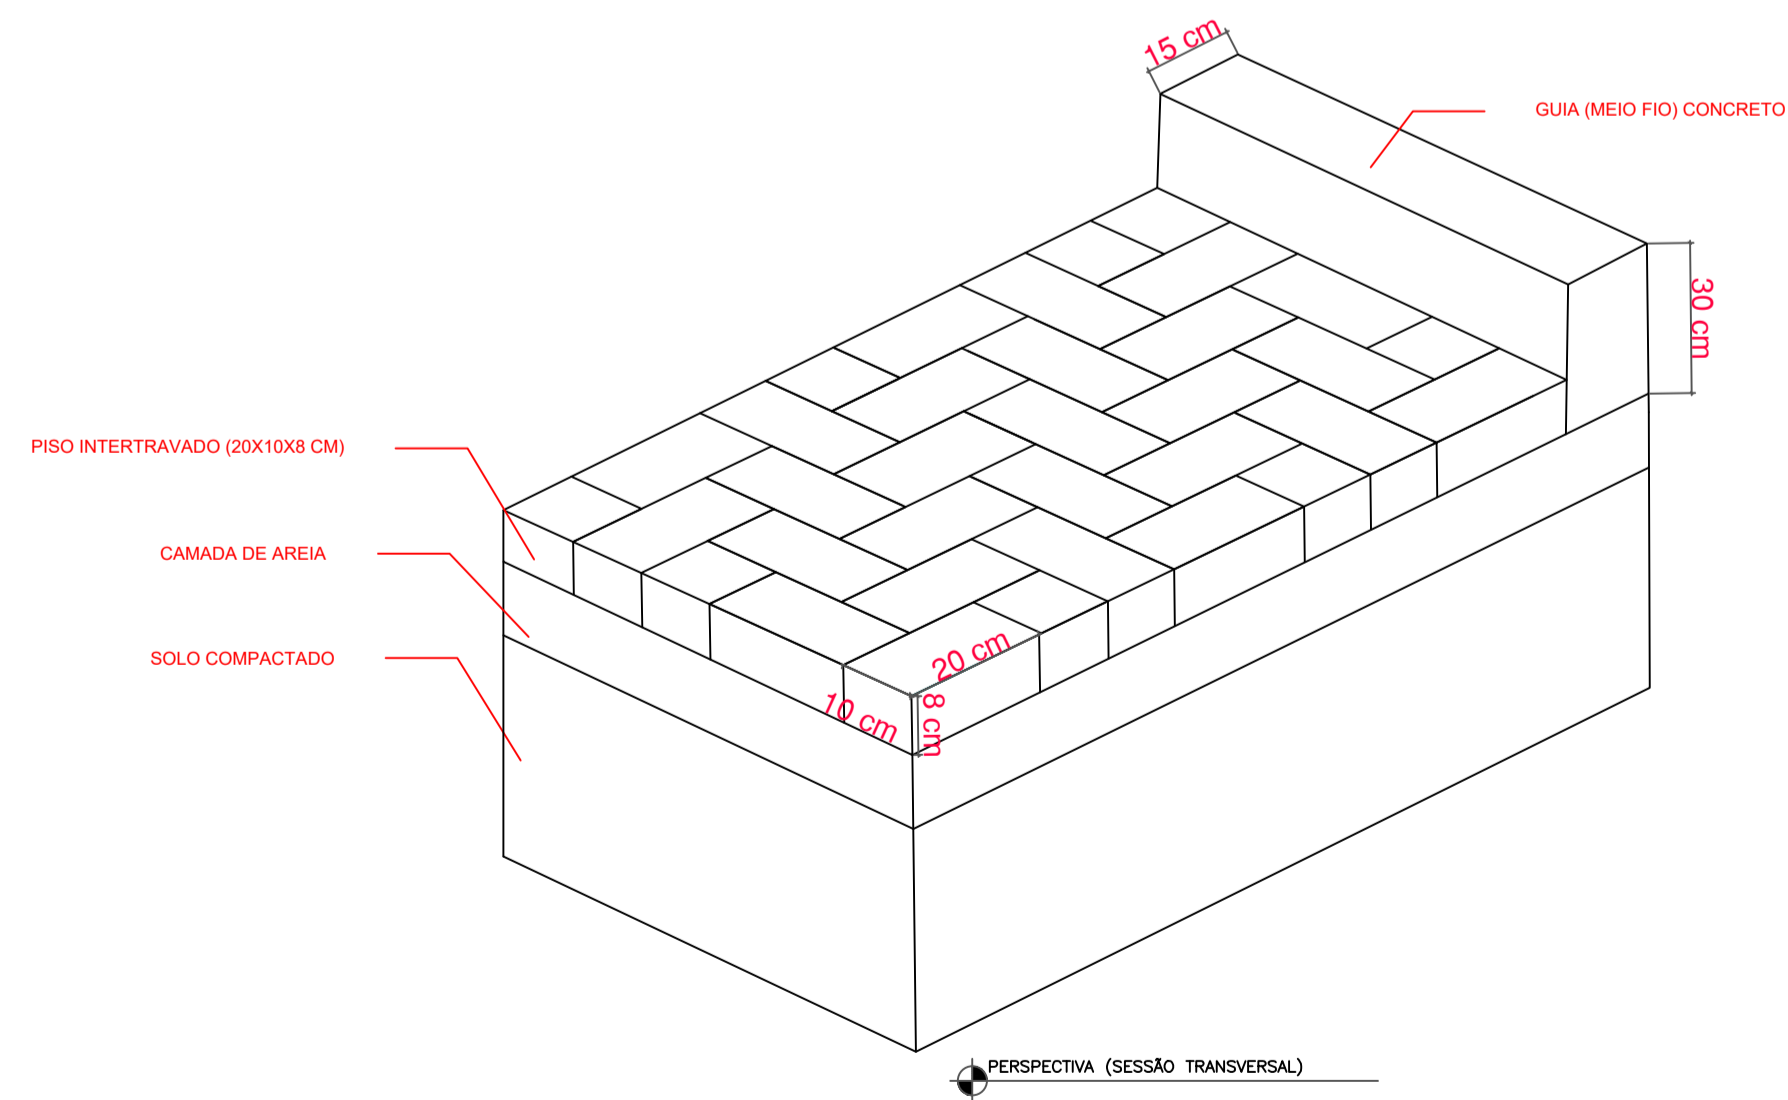

DETALHAMENTO DO CORTE BB*

DETALHAMENTO DO CORTE CC*

DETALHAMENTO DO CORTE AA*

PERSPECTIVA (SESSÃO TRANSVERSAL)

DLFO	CREA
 PREFEITURA MUNICIPAL DE CONCEIÇÃO DO ARAGUAIA	
PROPRIETÁRIO:	PREFEITURA MUNICIPAL DE CONCEIÇÃO DO ARAGUAIA – PA
PROJETO:	PRAÇA "BURITI"
ENDEREÇO:	AV. COUTO MAGALHÃES – CAPELINHA, CONCEIÇÃO DO ARAGUAIA – PA
ÁREA TOTAL	PREFEITURA MUNICIPAL DE CONCEIÇÃO DO ARAGUAIA
2.010,29 m ²	PROPRIETÁRIO
	RESP. TÉCNICO: JONILSON CÉSAR DO NASCIMENTO SILVA
	ART (N°): PA 20220722349
	CREA/RN: 151.172.773-0
OBSERVAÇÕES:	
FORMATO:	DETALHAMENTO (PINTURA, CORRIMÃO E CORTE DRENAGEM)
REVISÃO:	PRAÇA
ESCALA: 1:100 INDICADA	PRANCHA: 05/06
DATA EMISSÃO: FEVEREIRO DE 2022	